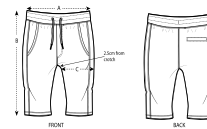

COLORS

ESSENTIAL HEATHERS

HERREN JOGGINGSHORTS STANLEY SHORTENS

STBM520

Herren Joggingshorts

Terry
85% gekämmte ringgesponnene Bio-Baumwolle, 15% Polyester
300 GSM

- Abgesetzter Bund
- Runde gleichfarbige Kordel, Kordelenden aus Metall
- Metallösen
- Bundinnenseite und Taschenböden aus Jersey (bei einigen Farben in Kontrastfarbe)
- Abgesetzte Streifenapplikation an den Seiten
- Angedeuteter mittiger Hosenschlitz auf der Vorderseite
- Paspelierte Gesäßtasche
- Flatlock-Absteppung am Beinsaum
- Flatlock-Absteppung auf allen Nähten

NORMALE PASSFORM

S	M	L	XL	XXL
---	---	---	----	-----

Size guide

SIZES		S	M	L	XL	XXL
A	Waist	38	41	44	47	50
B	Leg Length	48	50	52	54	56
C	Tight	33.3	34	35	36.5	38

Combo options

Stella Cuts

Printing Specifications

Eignet sich für alle Drucktechniken. Mehr Informationen finden Sie auf unserer Website.

Mit ähnlichen Farben waschen, Aufdruck nicht bügeln, auf links waschen und bügeln.

STANLEY/STELLA