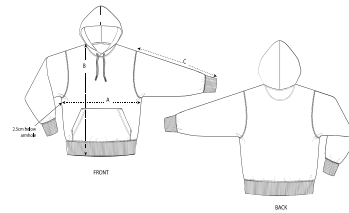

- Eingesetzter Ärmel (Set-In)
- Kapuze mit abgesetztem Futter, aus Eigenstoff
- Flache gleichfarbige Kordel, Kordelenden aus Metall
- Metallösen am Kordelzug
- Nackenband mit Fischgrätmuster
- Abgesetzter Halbmond im Nacken, aus Eigenstoff
- Einfache Absteppung am Halsausschnitt
- 2x2-Rippstrick an Ärmelenden und unterem Saum
- Doppelabsteppung an Ärmelansätzen, Ärmelenden und unterem Saum
- Kängurutasche vorn

LÄSSIGE PASSFORM

XS	S	M	L	XL	XXL
----	---	---	---	----	-----

Size guide

SIZES		XS	S	M	L	XL	XXL
A	Half Chest	54	56.5	59	62	65	68
B	Body Length	63	66	70	72	74	76
C	Sleeve Length	58.5	61.5	64	65.5	67	68.5

Combo options